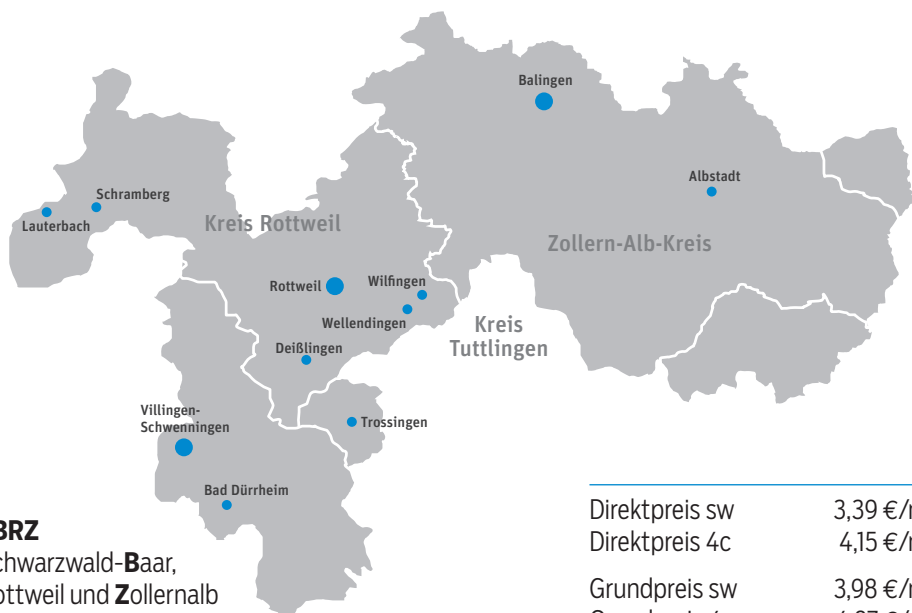

SBRZ-STELLENKOMBI GEMEINSAM STARK!

Die clevere Alternative für Ihr Stellenangebot

SBRZ
Schwarzwald-Baar,
Rottweil und Zollernalb

Verbreitete Auflage: rund
64.700 Exemplare

Direktpreis sw	3,39 €/mm
Direktpreis 4c	4,15 €/mm
Grundpreis sw	3,98 €/mm
Grundpreis 4c	4,87 €/mm

(alle Preise zzgl. der gesetzlichen Mehrwertsteuer)

**ZOLLERN-ALB
KURIER**

Grünewaldstraße 1
72336 Balingen
Telefon 0 74 33 / 2 66-0
Fax 0 74 33 / 2 66-2 01
anzeigen@zak.de
www.zak.de

**SÜDWEST PRESSE
DIE NECKARQUELLE**