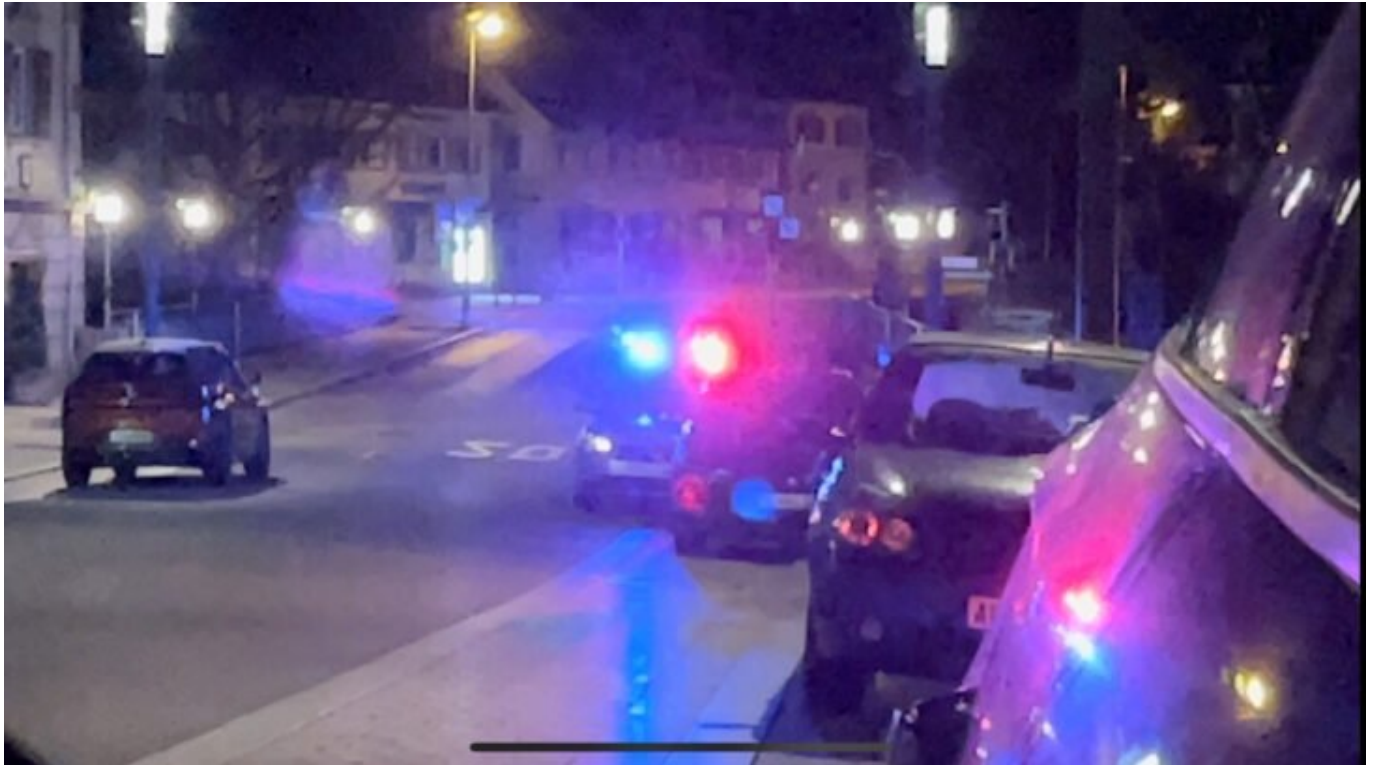

# Letzte Ausfahrt vor der Ausgangssperre

Seit 0 Uhr gilt eine Ausgangssperre im Landkreis Rottweil. Einige Autofahrer auch aus Nachbarlandkreisen haben die Stunde davor zu einer letzten Ausfahrt genutzt. Das unter den wachsamen Augen von Polizeibeamten. Diese machten um Punkt 0 Uhr ernst. Mehr in unserem Video.