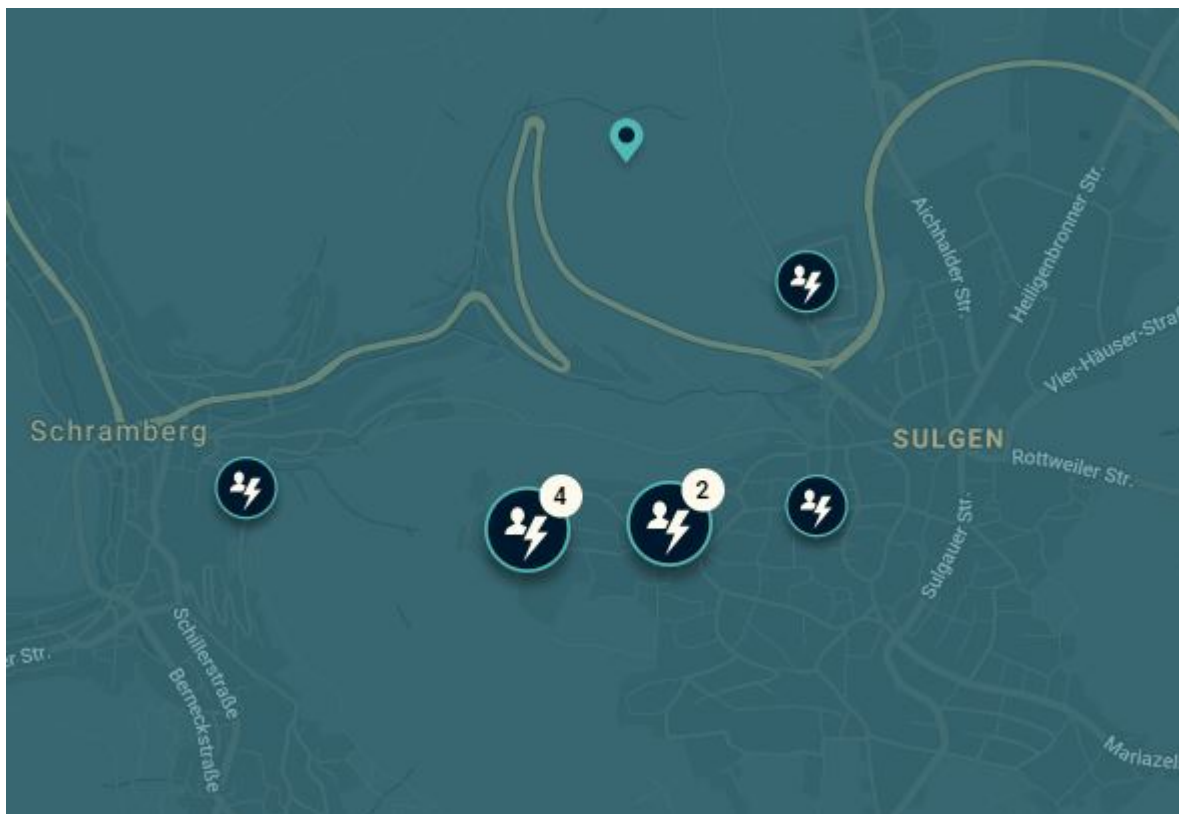

Stromausfall in Sulgen und in der Talstadt +++ Aktualisiert: Störung beseitigt

Derzeit gibt es in Sulgen teilweise keinen Strom. Das hat die automatische Störungsannahme der EnBW bestätigt. Die Störungen seien bekannt und es werde an der Behebung gearbeitet. Näheres war im Moment noch nicht zu erfahren. Gegen 20.30 Uhr berichtet uns ein Leser, dass die Stromversorgung wieder funktioniere. Ob das insgesamt gilt und was die Ursache war, haben wir noch nicht herausgefunden.

Stromausfall in Sulgen und in der Talstadt +++ Aktualisiert: Störung beseitigt

Karte der EnBW um 19.42 Uhr

Die Karte zeigt, von wo Stromausfälle gemeldet wurden. Stand 19.38 Uhr

Gee